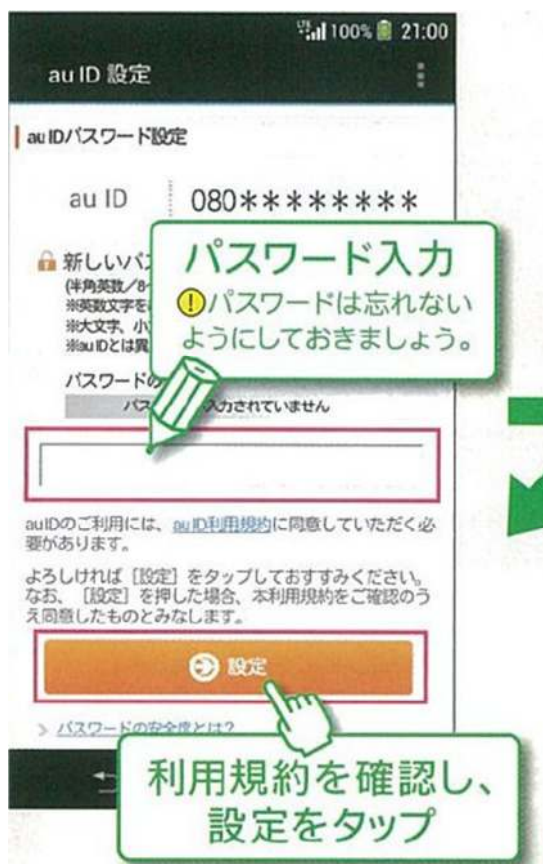

## Au Smart Pass 简单设置指南 (安桌)

1. 按主屏幕上的「applications」图标

2. 按 「au ID 設定」 (au ID 设置)

3. au ID 设置开了以后，确认内容,按「OK」

4. 按「au ID の確認・保存」(au ID 确认/保存)

5. 输入签约时的4号密码 (pin-code), 然后按「OK」

6. 输入 au ID 密码, 按「設定」(设定)

7. 在下一个屏幕上按「終了」(结束)

## au Smart Pass 简单设置指南(iOS)

每次使用 Smart Pass 时，不用输入你的 au ID!

为了取用顾客服务软件要注册 au ID

1. 从 Safari 书签中选择 「au お客さまサポート」 (「au 顾客服务」), 在屏幕下面按 「アプリをダウンロード」 (下载顾客服务软件) .

另外一个方法: 在 App Store 找 「au お客さまサポート」 (au 顾客服务)