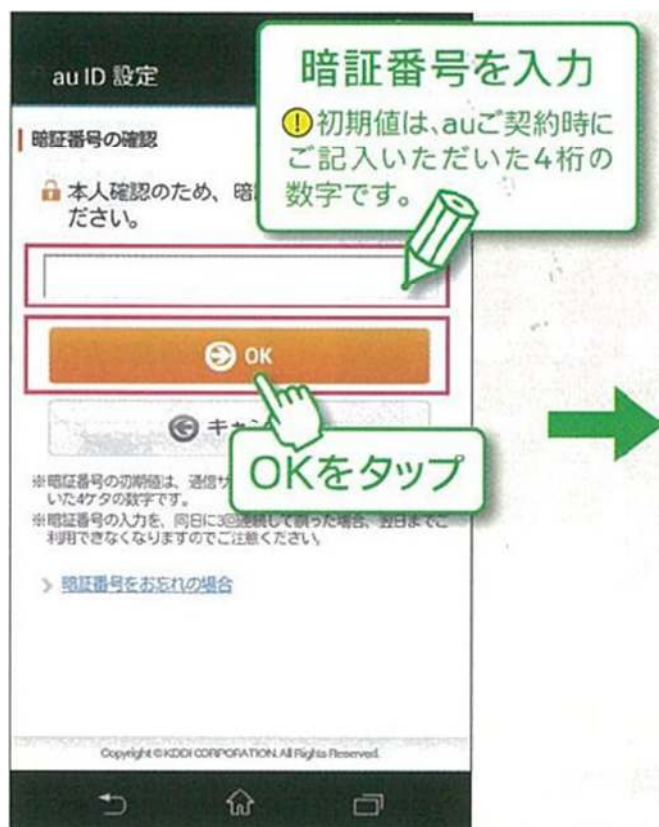

## Au Smart Pass 简单设置指南 (安桌)

1. 按主屏幕上的「applications」图标

2. 按 「au ID 設定」 (au ID 设置)

3. au ID 设置开了以后，确认内容,按「OK」

4. 按「au ID の確認・保存」(au ID 确认/保存)

5. 输入签约时的4号密码 (pin-code), 然后按「OK」

6. 输入 au ID 密码, 按「設定」(设定)

7. 在下一个屏幕上按「終了」(结束)

## au Smart Pass 简单设置指南(iOS)

每次使用 Smart Pass 时，不用输入你的 au ID!

为了取用顾客服务软件要注册 au ID

1. 从 Safari 书签中选择 「au お客さまサポート」 (「au 顾客服务」), 在屏幕下面按 「アプリをダウンロード」 (下载顾客服务软件) .

另外一个方法: 在 App Store 找 「au お客さまサポート」 (au 顾客服务)